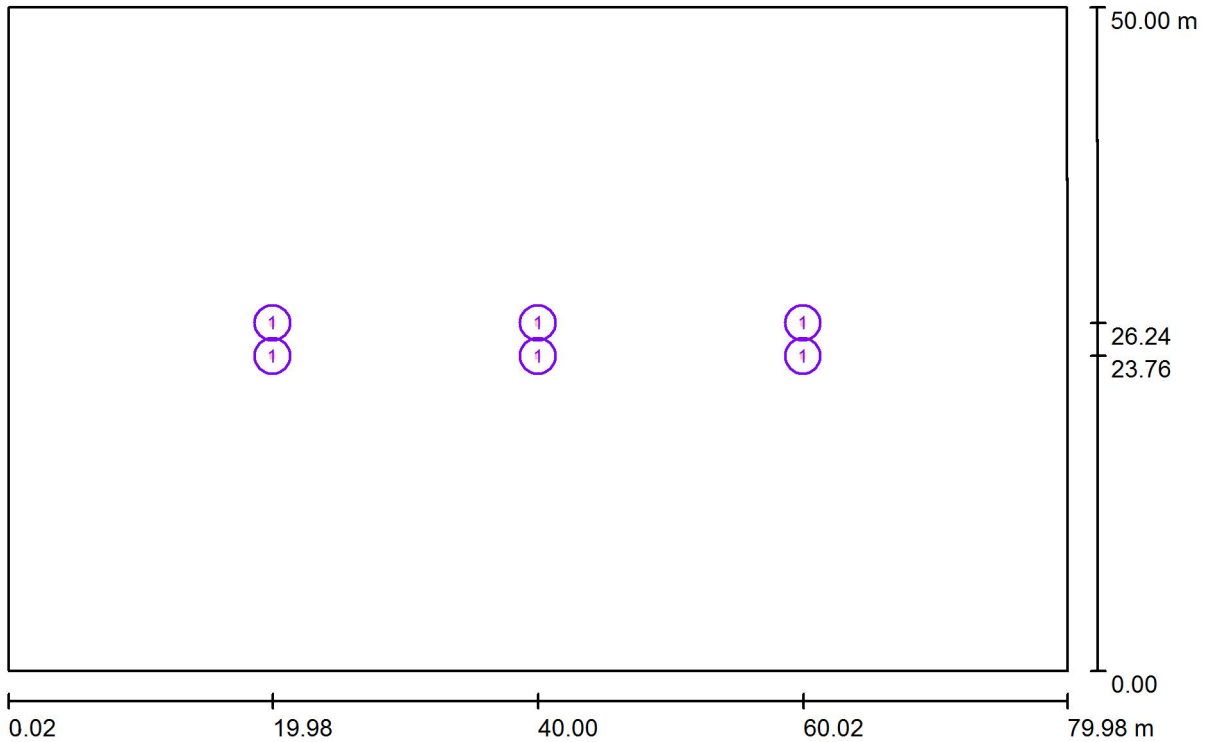

Контакт люкс
г.Киев,
ул. Большая Окружная, 4Б

Оператор Махонин Антон
Телефон (044) 238-89-29
Факс
Электронная почта Anton@klux.com.ua

Вариант 1 - оптика DW / Светильники (план расположения)

Масштаб 1 : 572

Ведомость светильников

№	Шт.	Обозначение
1	6	ZPSO ROSA 218041/6/DW Gullwing 144W 5000K DW