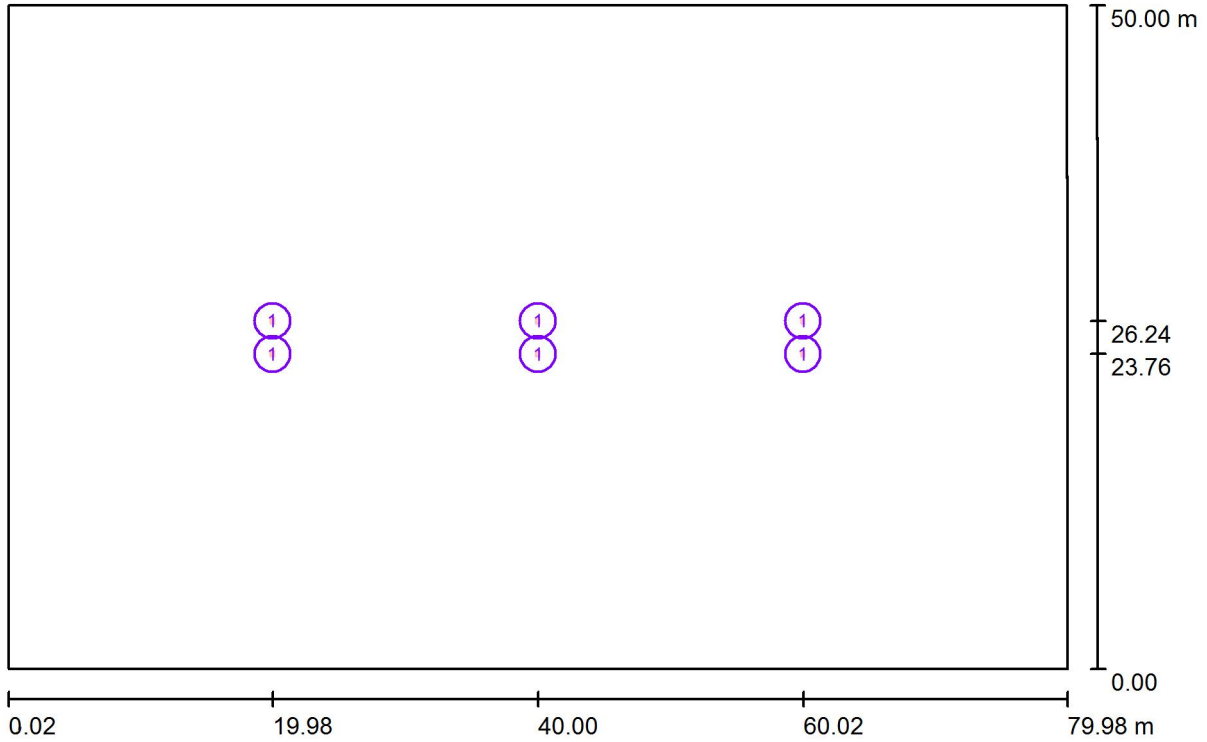

Контакт люкс
г.Киев,
ул. Большая Окружная, 4Б

Оператор Махонин Антон
Телефон (044) 238-89-29
Факс
Электронная почта Anton@klux.com.ua

Вариант 3 - оптика Т3 / Светильники (план расположения)

Масштаб 1 : 572

Ведомость светильников

№	Шт.	Обозначение
1	6	ZPSO ROSA 218041/6/T3 Gullwing 144W 5000K T3