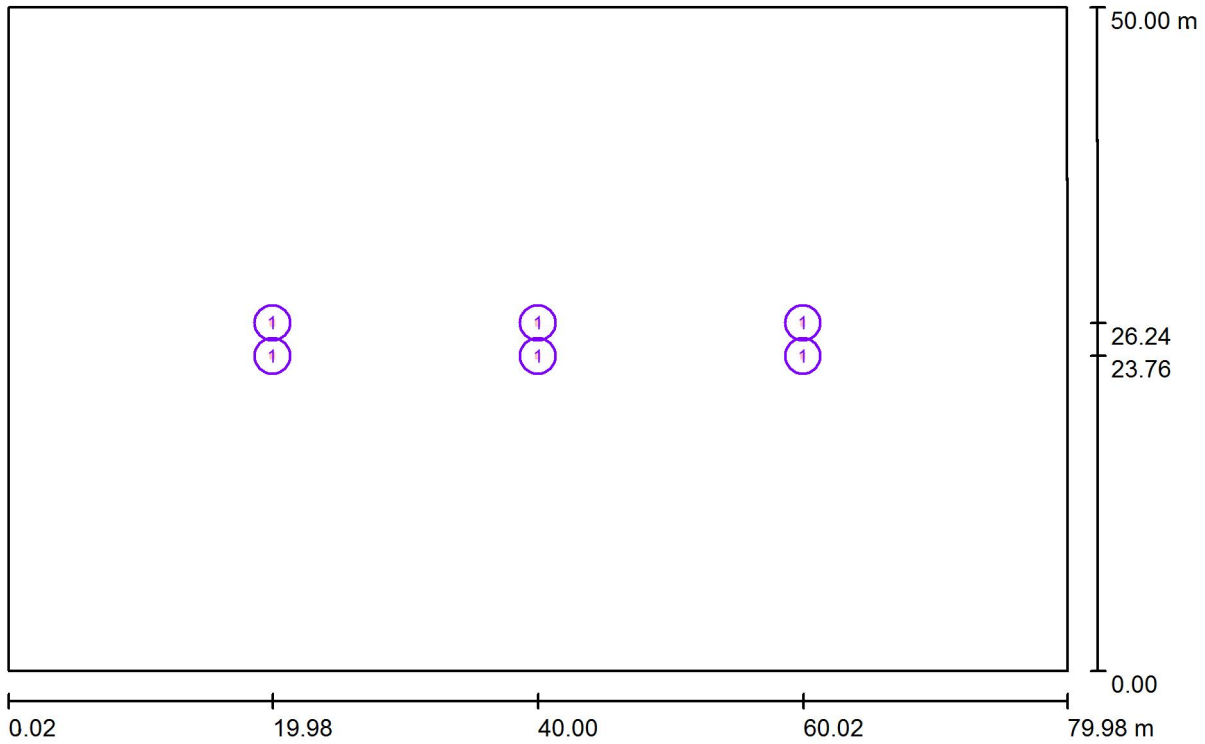

Контакт люкс
г.Киев,
ул. Большая Окружная, 4Б

Оператор Махонин Антон
Телефон (044) 238-89-29
Факс
Электронная почта Anton@klux.com.ua

Вариант 2 - оптика T2 / Светильники (план расположения)

Масштаб 1 : 572

Ведомость светильников

№	Шт.	Обозначение
1	6	ZPSO ROSA 218041/6/T2 Gullwing 144W 5000K T2