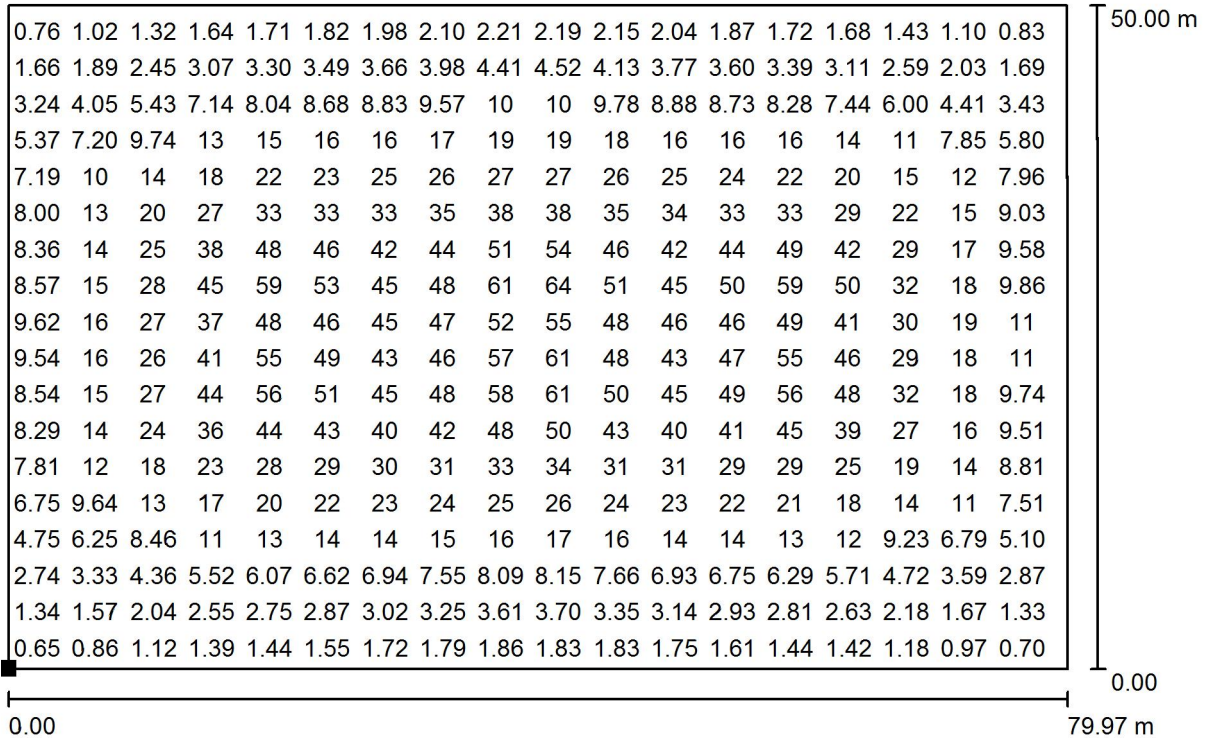

Контакт люкс

г.Киев,
ул. Большая Окружная, 4Б

Оператор Махонин Антон
Телефон (044) 238-89-29
Факс

Электронная почта Anton@klux.com.ua

Вариант 3 - оптика ТЗ / Элемент полов 1 / Поверхность 1 / График значений (E)

Значения в Lux, Масштаб 1 : 572

Не все расчетные данные могут быть представлены.

Расположение поверхности
снаружи:
Выделенная точка:
(0.015 m, 0.000 m, 0.000 m)