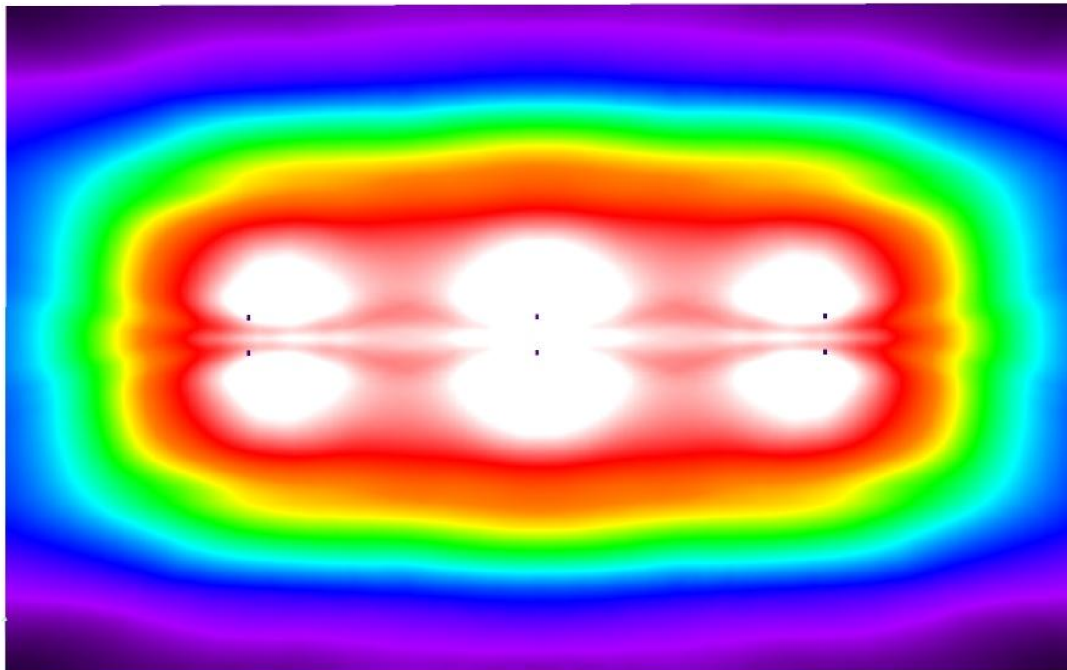

Контакт люкс
г.Киев,
ул. Большая Окружная, 4Б

Оператор Махонин Антон
Телефон (044) 238-89-29
Факс
Электронная почта Anton@klux.com.ua

Вариант 3 - оптика Т3 / Фиктивные цвета - визуализация

lx