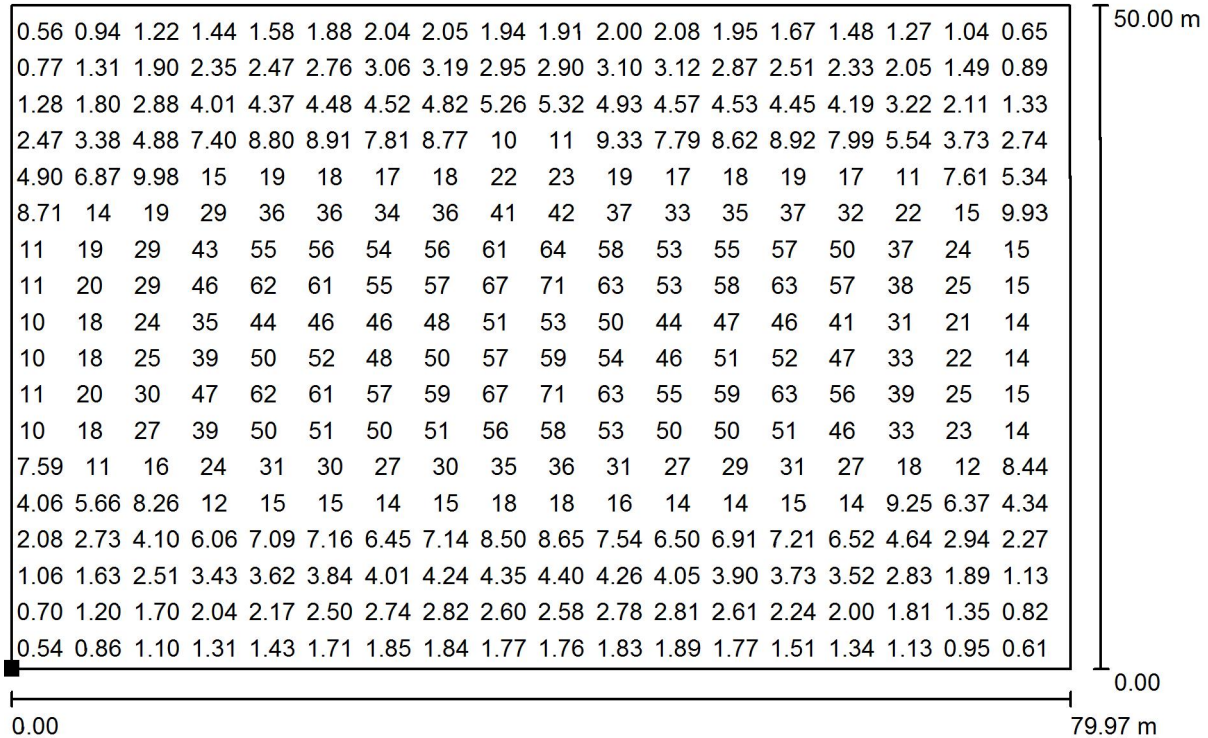

Контакт люкс

г.Киев,
ул. Большая Окружная, 4Б

Оператор Махонин Антон
Телефон (044) 238-89-29
Факс

Электронная почта Anton@klux.com.ua

Вариант 2 - оптика T2 / Элемент полов 1 / Поверхность 1 / График значений (E)

Значения в Lux, Масштаб 1 : 572

Не все расчетные данные могут быть представлены.

Расположение поверхности
снаружи:
Выделенная точка:
(0.015 m, 0.000 m, 0.000 m)