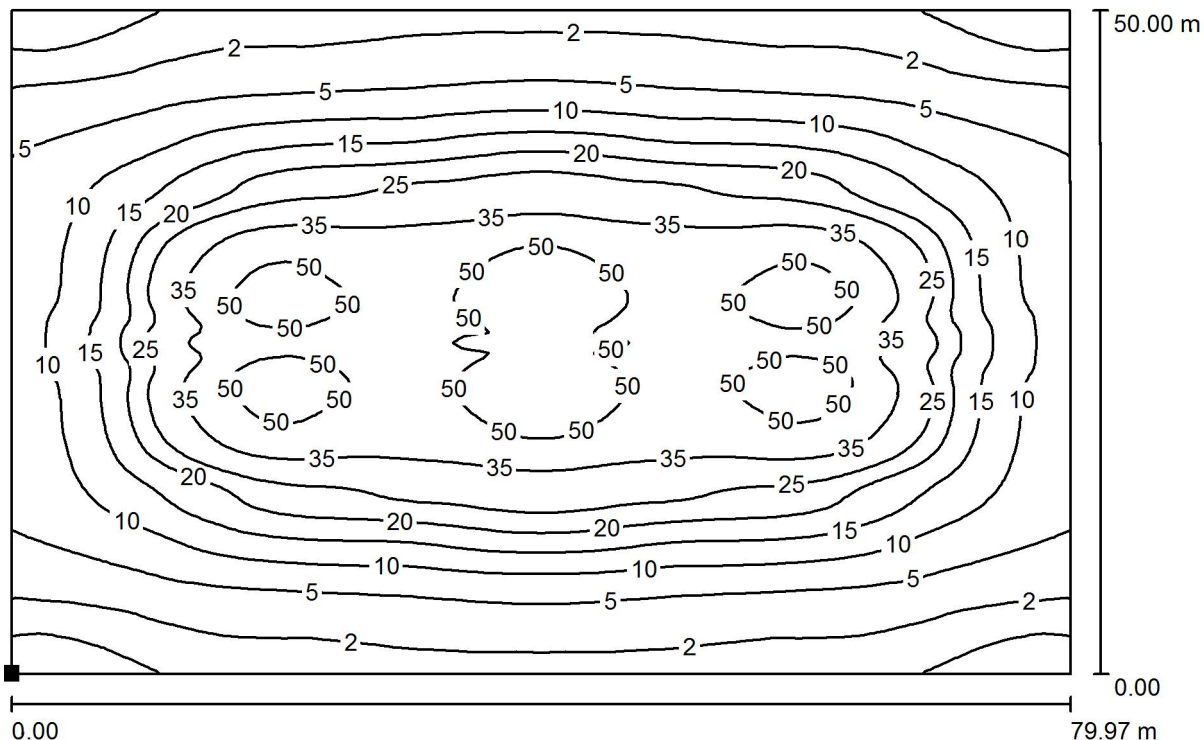

Значения в Lux, Масштаб 1 : 572

Расположение поверхности
снаружи:
Выделенная точка:
(0.015 m, 0.000 m, 0.000 m)

Растр: 128 x 128 Точки

E_{cp} [lx]	E_{min} [lx]	E_{max} [lx]	E_{min} / E_{cp}	E_{min} / E_{max}
20	0.50	67	0.025	0.007