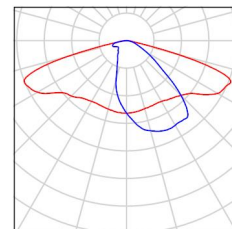

Контакт люкс

г.Киев,
ул. Большая Окружная, 4Б

Оператор Махонин Антон

Телефон (044) 238-89-29

Факс

Электронная почта Anton@klux.com.ua

Вариант 1 - оптика DW / Ведомость светильников

6 Шт. ZPSO ROSA 218041/6/DW Gullwing 144W
5000K DW
№ изделия: 218041/6/DW
Световой поток (Светильник): 20055 lm
Световой поток (Лампы): 20050 lm
Мощность светильников: 155.0 W
Классификация светильников по CIE: 100
CIE Flux Code: 37 69 94 100 100
Комплектация: 1 x Cree XM-L2 144W 5000K T6
(Поправочный коэффициент 1.000).

Изображение
светильников дается в
фирменном каталоге.