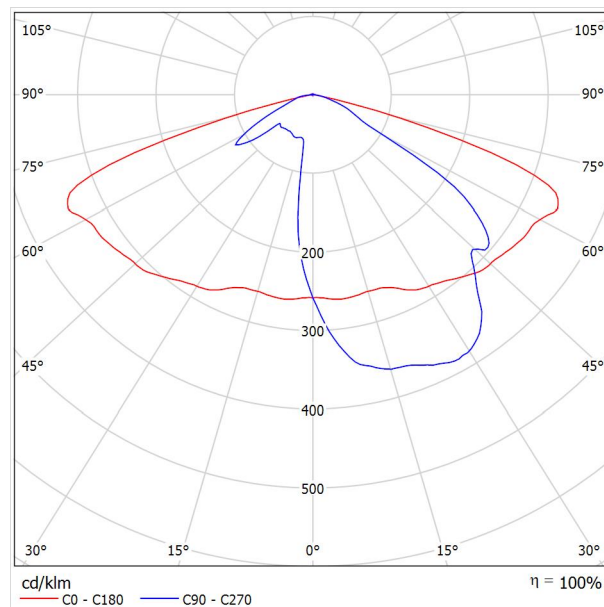

Изображение светильников дается в фирменном каталоге.

Классификация светильников по CIE: 100
CIE Flux Code: 36 73 97 100 100

Из-за отсутствия свойств симметрии для этому светильнику невозможно представление таблицы UGR.