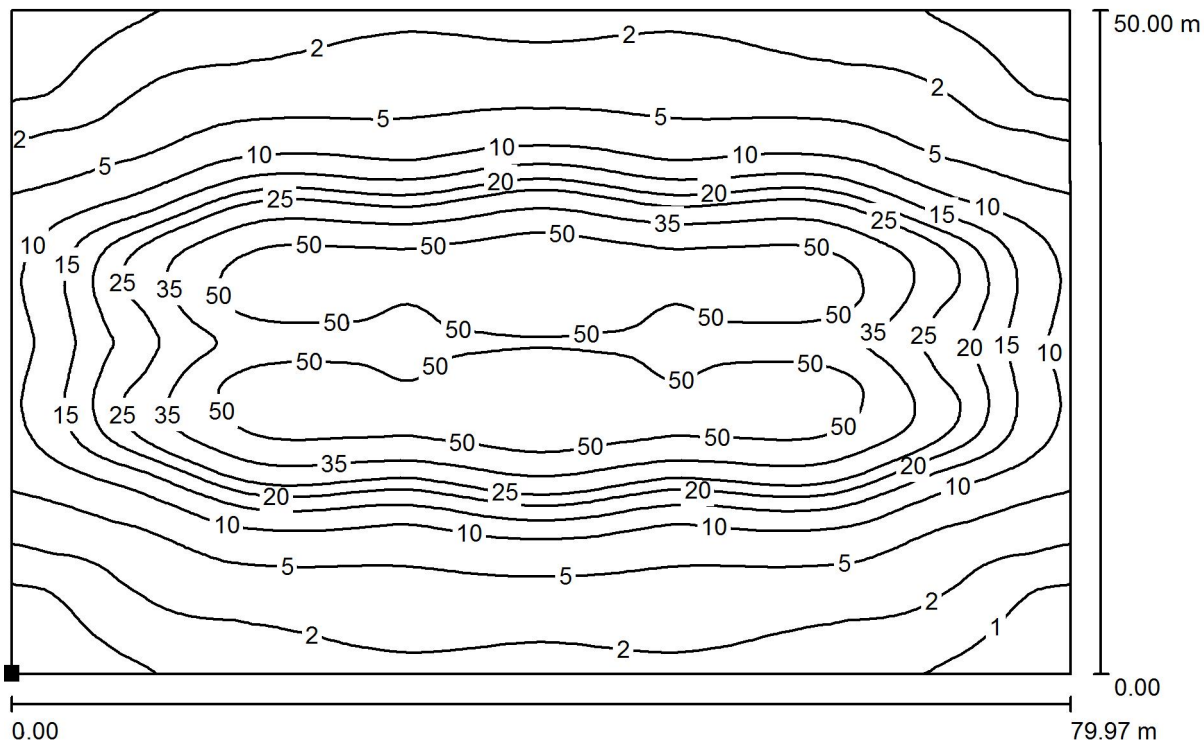

Вариант 2 - оптика T2 / Элемент полов 1 / Поверхность 1 / Изолинии (E)

Значения в Lux, Масштаб 1 : 572

Расположение поверхности
снаружи:
Выделенная точка:
(0.015 m, 0.000 m, 0.000 m)

Растр: 128 x 128 Точки