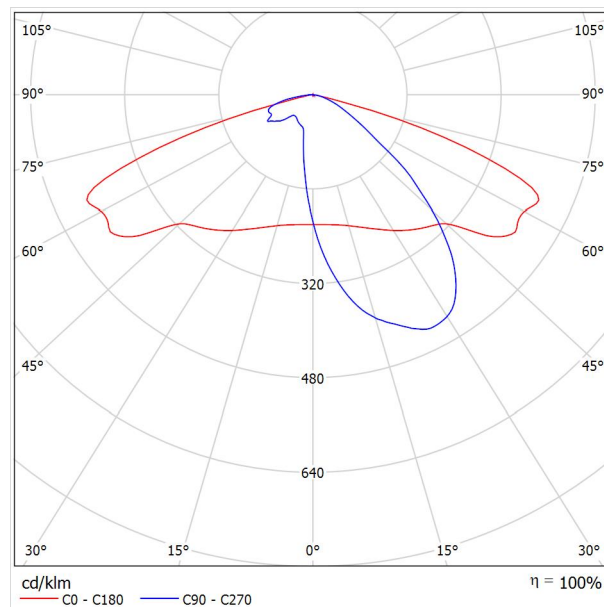

Классификация светильников по CIE: 100
CIE Flux Code: 38 75 97 100 100

Место выхода света 1:

Из-за отсутствия свойств симметрии для этому светильнику невозможно представление таблицы UGR.

Контакт люкс

г.Киев,
ул. Большая Окружная, 4Б