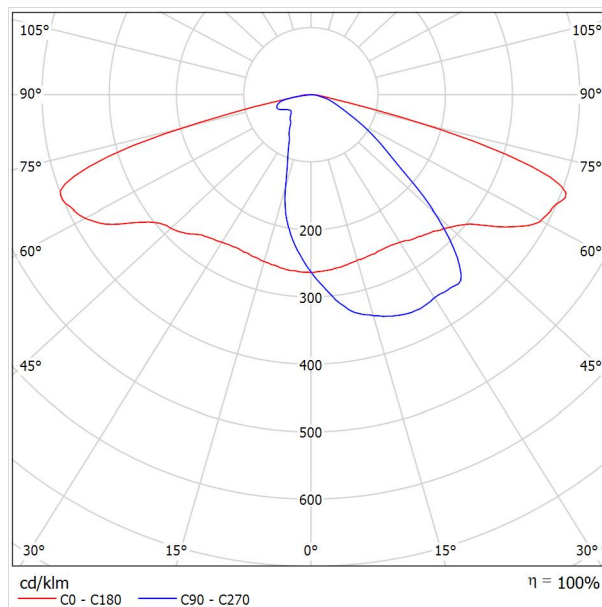

Контакт люкс

г.Киев,
ул. Большая Окружная, 4Б

Оператор Махонин Антон

Телефон (044) 238-89-29

Факс

Электронная почта Anton@klux.com.ua

ZPSO ROSA 218041/6/DW Gullwing 144W 5000K DW / Паспорт светильника

Место выхода света 1:

Изображение светильников дается в фирменном каталоге.

Классификация светильников по CIE: 100
CIE Flux Code: 37 69 94 100 100

Из-за отсутствия свойств симметрии для этому светильнику невозможно представление таблицы UGR.