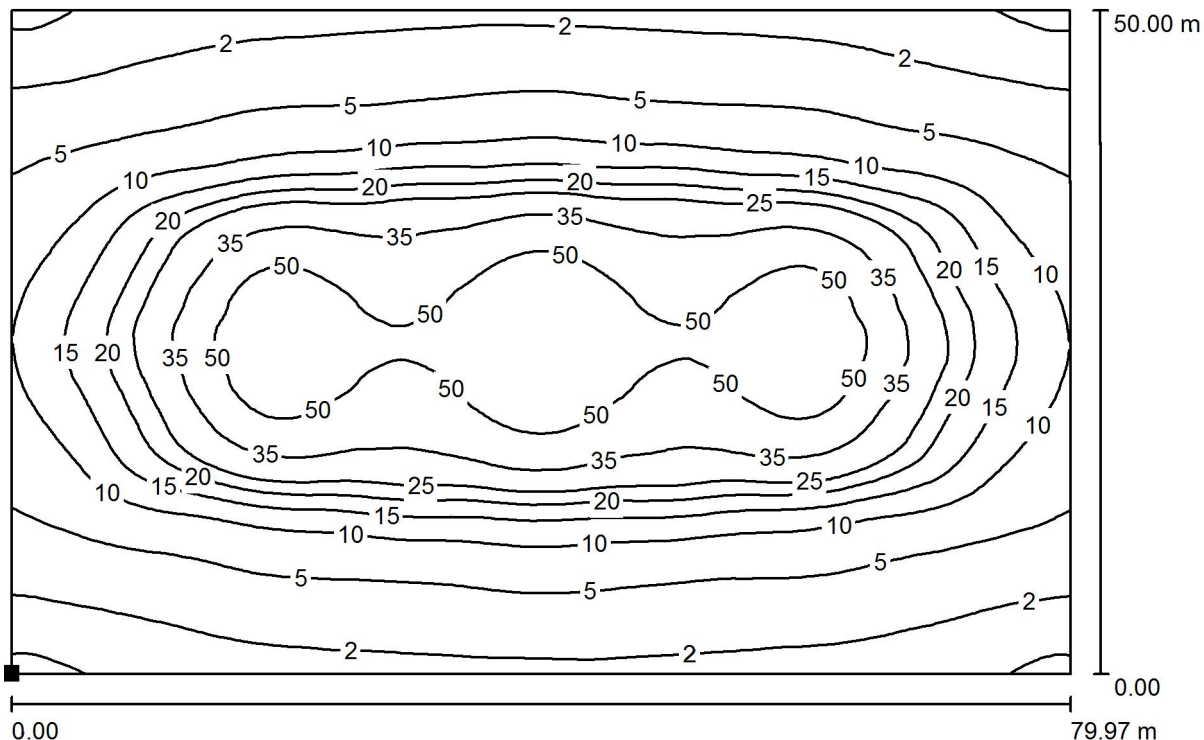

Значения в Lux, Масштаб 1 : 572

Расположение поверхности
снаружи:
Выделенная точка:
(0.015 m, 0.000 m, 0.000 m)

Растр: 128 x 128 Точки

E_{cp} [lx]
19

E_{min} [lx]
0.84

E_{max} [lx]
78

E_{min} / E_{cp}
0.044