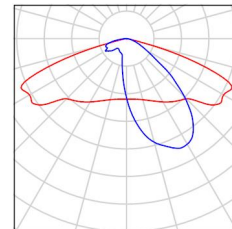

Контакт люкс

г.Киев,
ул. Большая Окружная, 4Б

Оператор Махонин Антон

Телефон (044) 238-89-29

Факс

Электронная почта Anton@klux.com.ua

Вариант 2 - оптика T2 / Ведомость светильников

---

6 Шт. ZPSO ROSA 218041/6/T2 Gullwing 144W 5000K
T2
№ изделия: 218041/6/T2
Световой поток (Светильник): 20049 lm
Световой поток (Лампы): 20050 lm
Мощность светильников: 155.0 W
Классификация светильников по CIE: 100
CIE Flux Code: 38 75 97 100 100
Комплектация: 1 x Cree XM-L2 144W 5000K T6
(Поправочный коэффициент 1.000).

Изображение
светильников дается в
фирменном каталоге.