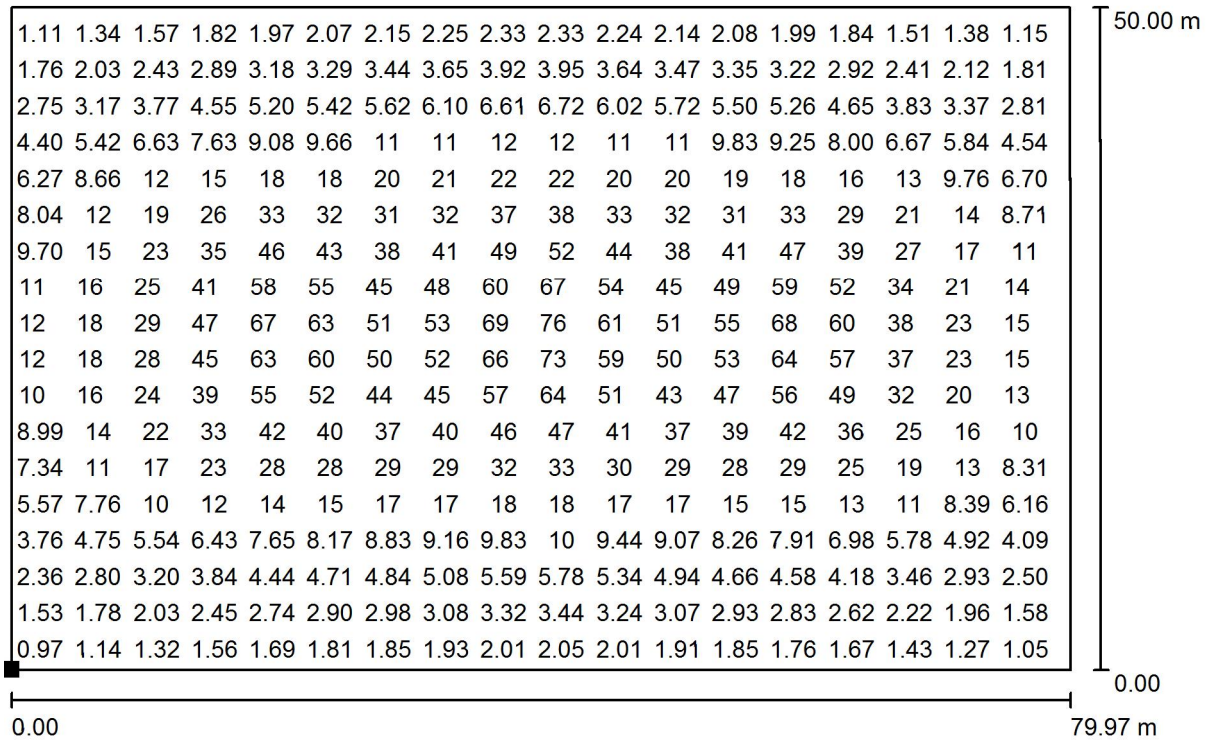

Значения в Lux, Масштаб 1 : 572

Не все расчетные данные могут быть представлены.

Расположение поверхности
снаружи:
Выделенная точка:
(0.015 m, 0.000 m, 0.000 m)

Растр: 128 x 128 Точки

E_{cp} [lx]
19

E_{min} [lx]
0.84