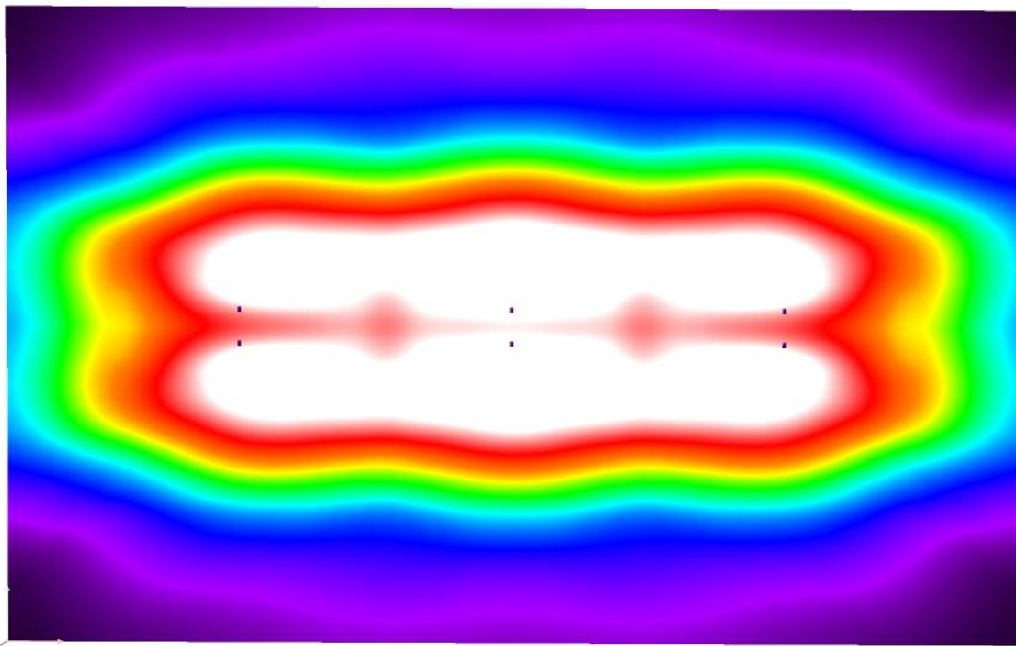

Контакт люкс
г.Киев,
ул. Большая Окружная, 4Б

Оператор Махонин Антон
Телефон (044) 238-89-29
Факс
Электронная почта Anton@klux.com.ua

Вариант 2 - оптика T2 / Фиктивные цвета - визуализация

0 2 5 10 15 20 25 35 50

lx