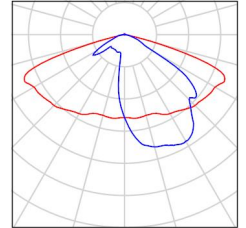

Контакт люкс
г.Киев,
ул. Большая Окружная, 4Б

Оператор Махонин Антон
Телефон (044) 238-89-29
Факс
Электронная почта Anton@klux.com.ua

Вариант 3 - оптика Т3 / Ведомость светильников

6 Шт. ZPSO ROSA 218041/6/Т3 Gullwing 144W 5000K
Т3
№ изделия: 218041/6/Т3
Световой поток (Светильник): 20050 lm
Световой поток (Лампы): 20050 lm
Мощность светильников: 155.0 W
Классификация светильников по CIE: 100
CIE Flux Code: 36 73 97 100 100
Комплектация: 1 x Cree XM-L2 144W 5000K T6
(Поправочный коэффициент 1.000).

Изображение
светильников дается в
фирменном каталоге.